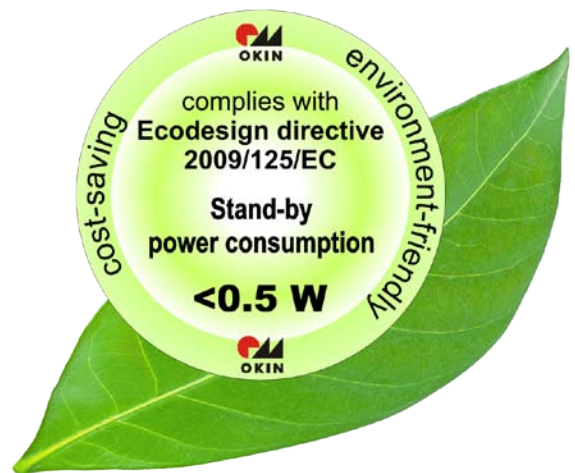

Als besonderes Highlight kann die jeweilige Bedienoberfläche nach Ihren Wünschen gestaltet werden.

SMPS (Switch Mode Power Supply)

Schaltnetzteile, die ihren Bedürfnissen entgegenkommen:

- Durch den sparsamen Stromverbrauch von unter 0,5 Watt im Stand-by entsprechen sie der Ecodesign-Richtlinie und senken die Energiekosten
- Sie verfügen über eine konstante Ausgangsspannung von 29 V DC und passen sich automatisch der Eingangsspannung des jeweiligen Landes an
- Sie sind optional als Wandsteckerversion (EU, UK, US, AUS, JP) oder mit Batterie Vorbereitung erhältlich.
- Auch die Sicherheitsmerkmale haben wir optimiert, zusätzlich zu Temperatursensor, Stromüberwachung, Strombegrenzung und Primärsicherung haben wir eine Temperatursicherung ergänzt, die das System schützt, falls eines der anderen Merkmale versagen sollte.